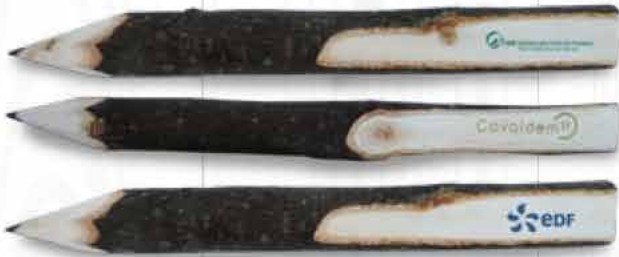

RÉF: IDR131A CRAYON BOIS BRUT

- Disponible avec mine graphite ou mine bille
- De 8 à 15 mm de diamètre
- Personnalisation par tampographie en un couleur : 6x35mm
- Format crayon : 12 à 15 cm de long

RÉF: IDR131B CRAYON BOIS GRAND MODÈLE

- Disponible avec mine graphite ou mine bille
- De 16 à 30 mm de diamètre
- Personnalisation par tampographie en un couleur : 10x40mm
- Format : 15 à 20 cm de long