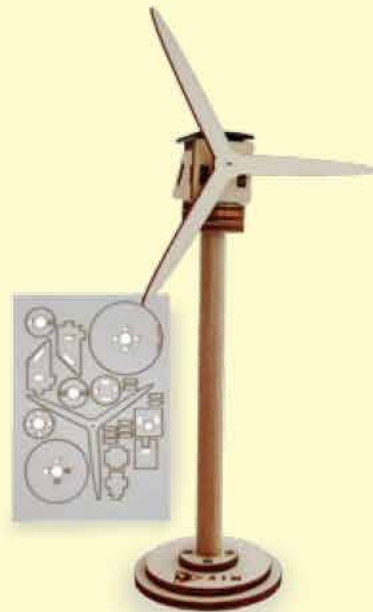

RÉF: E503 AVION BIPLAN SOLAIRE SUR SOCLE

- Son moteur solaire pour fait tourner le biplan autour de son axe. Livré avec notice
- Format avion : H. 200mm, L. 200mm

RÉF: E504 L'HELICO SOLAIRE

- Format hélico : H. 60mm, L. 80mm

RÉF: E505 MOULIN SOLAIRE

- Le moulin solaire en bois est équipé d'un capteur solaire et d'un moteur pour faire tourner ses ailes
- Format moulin : H. 80mm, L. 60mm

RÉF: E501 EOLIENNE SOLAIRE

- Format eolienne : H. 180mm, L. 90mm