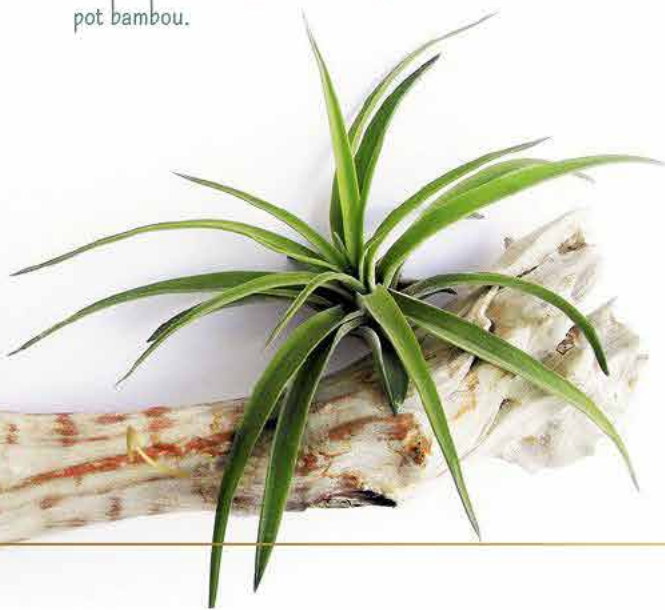

Le plus !

Personnalisez le pot avec une belle gravure laser de votre logo

Les tillandsias (appelé aussi "fille de l'air") sont des plantes que l'on retrouve le plus souvent suspendues dans les airs. Avec leurs formes tordues et élancées ainsi que leurs magnifiques fleurs colorées, elles intriguent et ravissent à la fois.

Facile d'entretien, c'est une plante d'ornement de la famille des Broméliacées qui a la particularité de pousser sans racine et sans substrat. Sa forme spécifique et ses teintes grises argentées en font une jolie plante déco.

Ce cadeau d'entreprise sous le signe de la nature est personnalisé à votre image par sticker ou étiquette quadri sur le pot bambou.