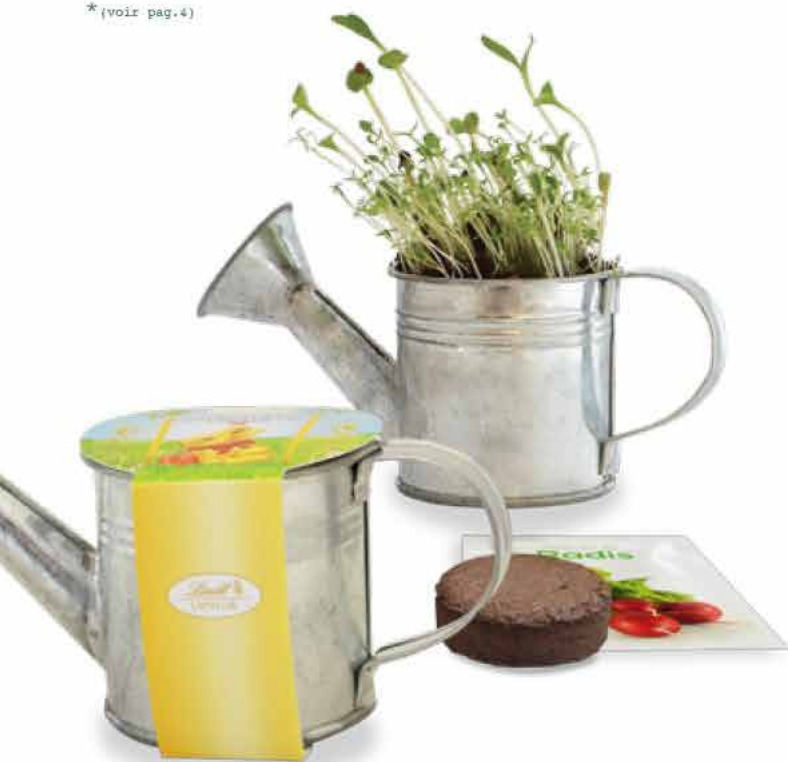

L'arrosoir à graines

- Arrosoir en zinc naturel de 6 cm
- Contient: une plaquette de tourbe, un sachet de graines au choix* ou bulbes de trèfle à 4 feuilles
- Personnalisation par fourreau imprimé en quadri
- En option :
  - tampographie sur le pot
  - sticker quadri : possibilité de découpe stylisée

* (voir pag.4)