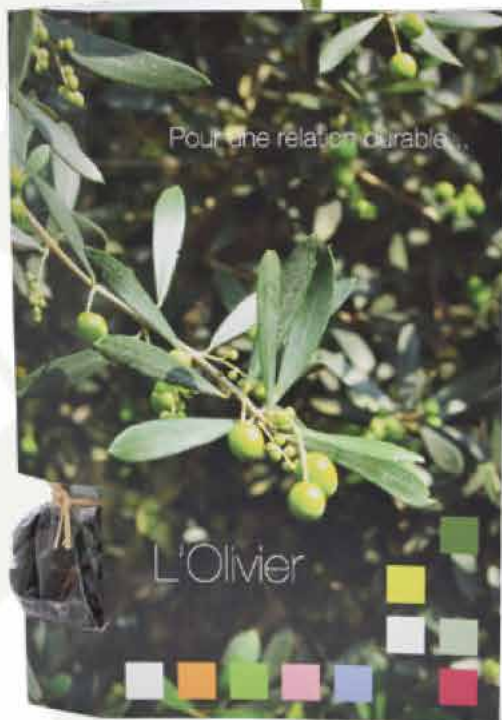

R&F: MPOI LES PLANTES POSTALES

- Plante postale
- Carte entièrement personnalisée et imprimée sur papier recyclé
- Elle contient une canne chinoise avec grains d'eau de couleur
- Autres variétés : Olivier, Palmier, Eucalyptus...
- Format carte : 20x12x4 cm

En option:

Livraison avec enveloppe à part pour un produit prêt à livrer

Le plus !

2 cadeaux en même temps :

- une carte postale en papier recyclé et
- une plante

IDÉE CADEAUX DE FIN D'ANNÉE

UN CADEAUX ÉCO-RESPONSABLE

ET QUI PERDURE DANS LE TEMPS